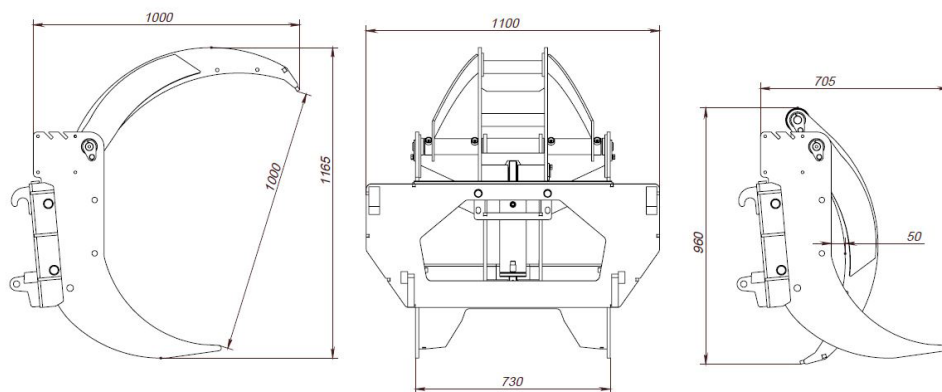

FARMA TØMMERLØFTER LL 1000

TØMMERLØFTER FOR FRONTLASTER

FARMA har utviklet en komplett tømmergripeklo beregnet for en rekke traktorer med frontlastere, hjullastere, teleskoplastere og andre små maskiner med standardfester. Ved hjelp av LL 1000 kan du flytte tømmer enkelt og greit både på gården, i skogen og på terminalen.

Tømmerløfteren har en maksimal åpning på 100 cm og kan håndtere tømmerstokker på opptil 50 cm.

Med RW 600-vinsjen som ekstrautstyr får du en ekstra anvendelig tømmerløfter. Vinsjen gir deg mulighet til å dra materialet fra 30 meters avstand. Vinsjen har fjernstyring (inkludert i den nødvendige ventilinstallasjonen). Den kan enkelt monteres i ettertid. Ved normal bruk kan vinsjen løfte 600 kg.

Tømmergripekloen fås med en rekke fastboltede fester som er ombyttbare ved behov.

Tekniske data	Tømmerløfter
Maks. åpning gripeklo	1 000 mm
Maks. høyde	1 165 mm
Maks. trykk	19.0 MPa
Anbefalt oljestrøm	20-40 l/min
Vekt uten tilbehør	165 kg
Maks. last	1 500 kg

DIMENSJONER

KOBLINGER

Skidsteer/bobcat
211 kg

Trima
195 kg

Euro
207 kg

Vi forbeholder oss retten til å endre spesifikasjoner uten forvarsel. Figurene for målene er kun ment som illustrasjon.