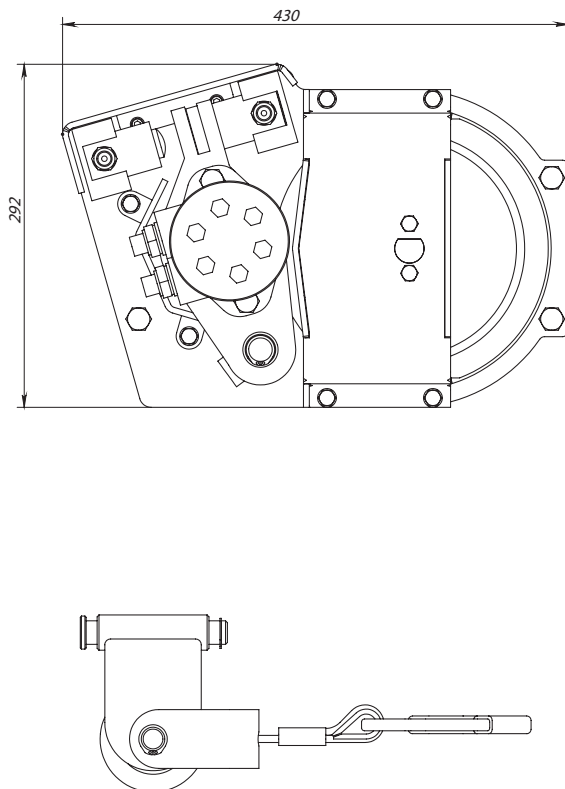

TECHNISCHE DATEN

TECHNISCHE DATEN RW 1300

Technische Daten	RW 1300 Winde
Zugkraft bei 175 bar	1300 kg
Seilgeschwindigkeit bei 40 l/min (m/s)	0,8 m/s
Länge des Drahtseils	35 m
Durchmesser des Drahtseils	6 mm
Gewicht der Winde	52 kg einschl. Winde, Drahtseil, Umlenkrolle.
Funkfernsteuerung	2 Kanäle

TECHNISCHE DATEN RW 600

Technische Daten	RW 600 Winde
Zugkraft bei 175 bar	600 kg
Seilgeschwindigkeit bei 40 l/min (m/s)	1,1 m/s
Länge des Drahtseils	30 m
Durchmesser des Drahtseils	5 mm
Gewicht der Winde	23 kg einschl. Winde, Drahtseil, Umlenkrolle.
Funkfernsteuerung	2 Kanäle

MASSKIZZE RW 1300